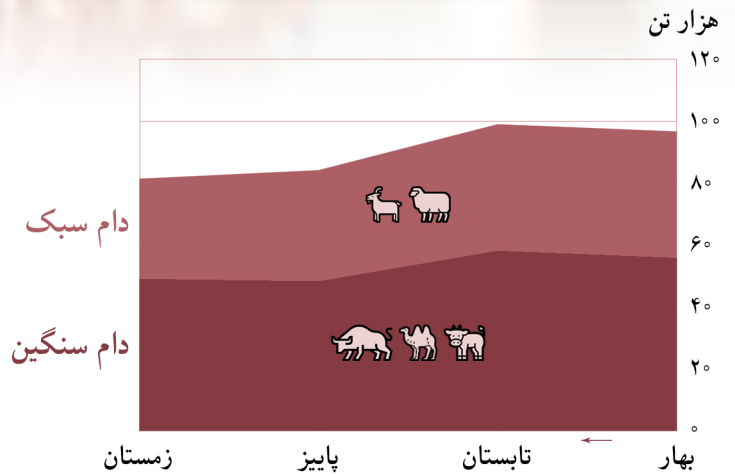

کشتار دام در سال ۱۳۹۷

در کشتارگاه‌های رسمی کشور

وزن کلّ لاشه‌های دام سبک
(گوسفند، بز)

۱۴۹
هزار تن

وزن کلّ لاشه‌های دام سنگین
(گاو، شتر، گاومیش)

۲۱۲
هزار تن

۸/۳
میلیون رأس

تعداد کلّ لاشه‌های دام سبک

۱/۰۵
میلیون رأس

تعداد کلّ لاشه‌های دام سنگین